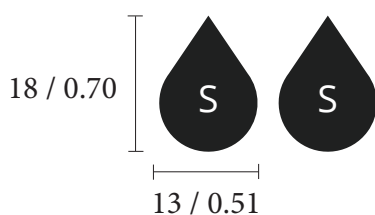

LAŠO FORMOS GINTARO DYDŽIŲ GIDAS AUSKARAMS

Prieš spausdindami įsitikinkite, kad šis dydžių vadovas nustatytas spausdinti
100 % masteliu ir kad spausdinate ant standartinio
A4 formato popieriaus (210 mm x 297 mm).

Jei nesate tikri, ar atspausdinote tinkamai arba matuojate ekrane,
pasitikrinkite naudodami standartinę banko kortelę arba liniuotę.
Žemiau esančios linijos ilgis turėtų sutapti su ilgąja kortelės kraštine.

MATAVIMO VIENETAI

Ø mm / inch

MONDRI