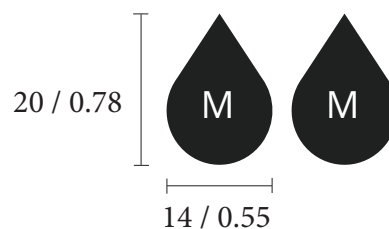

LAŠO FORMOS GINTARO DYDŽIŲ GIDAS AUSKARAMS

Prieš spausdindami įsitikinkite, kad šis dydžių vadovas nustatytas spausdinti
100 % masteliu ir kad spausdinate ant standartinio
A4 formato popieriaus (210 mm x 297 mm).

Jei nesate tikri, ar atspausdinote tinkamai arba matuojate ekrane,
pasitikrinkite naudodami standartinę banko kortelę arba liniuotę.
Žemiau esančios linijos ilgis turėtų sutapti su ilgąja kortelės kraštine.

MATAVIMO VIENETAI

Ø mm / inch

MONDRI