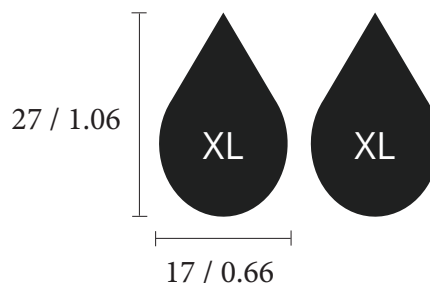

LAŠO FORMOS GINTARO DYDŽIŲ GIDAS AUSKARAMS

Prieš spausdindami įsitikinkite, kad šis dydžių vadovas nustatytas spausdinti
100 % masteliu ir kad spausdinate ant standartinio
A4 formato popieriaus (210 mm x 297 mm).

Jei nesate tikri, ar atspausdinote tinkamai arba matuojate ekrane,
pasitikrinkite naudodami standartinę banko kortelę arba liniuotę.
Žemiau esančios linijos ilgis turėtų sutapti su ilgąja kortelės kraštine.

MATAVIMO VIENETAI

Ø mm / inch

MONDRI